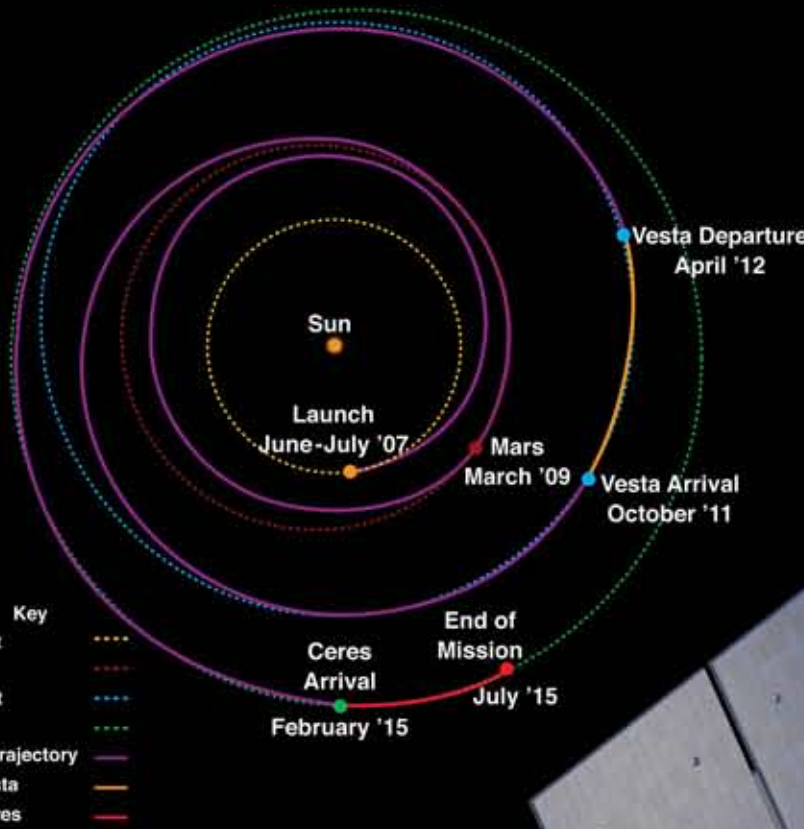

## Dawn Mission Events

- 2007 - Launch
- 2009 - Mars Gravity Assist
- 2011 - Vesta Arrival
- 2012 - Vesta Departure
- 2015 - Ceres Arrival
- 2015 - End of Mission

**Ceres<sup>1</sup>**  
Diameter ~ 960 km (600 miles)

**Vesta<sup>2</sup>**  
Diameter ~ 530 km (330 miles)